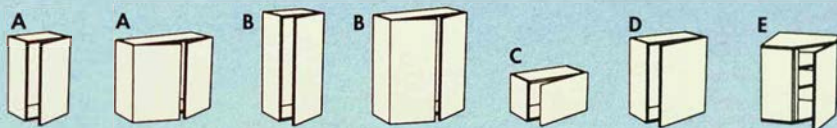

VÄGGSKÅP/FLÄKTSKÅP/VÄGGHÖRNSKÅP

Priserna avser skåp med dörrar och gångjärn. Skåpdjup 35 cm.

*2 st. dörrar
**2 st. hyllplan

A väggskåp h 70 cm.
B väggskåp h 92 cm.
C väggskåp h 35 cm.
D fläktskåp h 57 cm.
E vägghörnskåp h 70 cm.

Skåpbredd i cm.	A						B		C dj 35	C dj 58	D	E
	30	40	50	60	60*	80*	40	80*	60	60	60	60x60**
VERSAL grå	277.-	302.-	327.-	357.-	439.-	469.-	-	-	297.-	417.-	307.-	722.-
METOD vit	292.-	317.-	342.-	372.-	469.-	499.-	-	-	337.-	457.-	322.-	737.-
METRIK vitrin	-	410.-	-	-	-	685.-	495.-	795.-	-	-	-	-
RIKTIG furu	377.-	412.-	447.-	492.-	639.-	689.-	-	-	407.-	527.-	447.-	822.-
RIKTIG furu vitrin	417.-	457.-	502.-	572.-	719.-	779.-	-	-	-	-	-	862.-
NEXUS björk	382.-	427.-	477.-	532.-	649.-	719.-	542.-	889.-	412.-	532.-	462.-	827.-
RYMD vit	382.-	427.-	477.-	532.-	649.-	719.-	-	-	422.-	542.-	462.-	827.-
RYMD vit vitrin	422.-	462.-	507.-	577.-	729.-	789.-	-	-	-	-	-	867.-
KVADRAT vit	402.-	437.-	492.-	552.-	689.-	739.-	-	-	432.-	552.-	477.-	847.-
KVADRAT vit vitrin	432.-	472.-	522.-	587.-	749.-	809.-	602.-	1009.-	-	-	-	877.-
KVADRAT bok	442.-	497.-	547.-	602.-	769.-	859.-	-	-	442.-	562.-	537.-	887.-
KVADRAT bok vitrin	482.-	532.-	587.-	642.-	849.-	929.-	647.-	1099.-	-	-	-	927.-
ELEGANT furu	532.-	572.-	627.-	682.-	949.-	1009.-	-	-	562.-	682.-	607.-	977.-
ELEGANT furu vitrin	562.-	607.-	652.-	707.-	1009.-	1079.-	727.-	1259.-	-	-	-	1007.-
ABSTRAKT ljusgrå	562.-	612.-	662.-	717.-	1009.-	1089.-	722.-	1249.-	582.-	702.-	647.-	1007.-
ABSTRAKT lj.grå vitrin	602.-	647.-	692.-	752.-	1089.-	1159.-	772.-	1349.-	-	-	-	1047.-
ETIK massiv ek	577.-	642.-	707.-	792.-	1039.-	1149.-	-	-	592.-	712.-	682.-	1022.-
ETIK ek vitrin	612.-	682.-	732.-	802.-	1109.-	1229.-	812.-	1429.-	-	-	-	1057.-
STOMME UTAN DÖRR	165.-	180.-	195.-	215.-	215.-	225.-	240.-	285.-	190.-	310.-	180.-	610.-

TILLBEHÖR / GÅNGJÄRN

Ditt kök kompletteras du här med tillbehör.	Täcksidor för högskåp	Täcksidor för bänkskåp och väggskåp			Täckfronter. Att fästa på diskmaskin eller spis.	Sockelfronter. I priset ingår fästlist att hänga skåpet på.		Dekorlister/krönlister. Rund, eller Fasad.		Dekorlist.	Krönlister. Profilerad.	Passbitar
Alla mått i cm	58x195	58x70	35x70	35x92	60x8,5	50	240	240x5	240x5	240x5	240x7	10x210
VIT	-	-	-	-	85.-	20.-	65.-	150.-	180.-	185.-	250.-	45
GRÅ	730.-	295.-	195.-	225.-	85.-	-	-	-	-	-	-	-
FURU	335.-	145.-	90.-	120.-	85.-	20.-	65.-	210.-	205.-	-	-	-
BJÖRK	335.-	145.-	90.-	120.-	85.-	20.-	65.-	210.-	-	-	-	-
BOOK	335.-	145.-	90.-	120.-	85.-	20.-	65.-	210.-	-	-	-	-
EK	520.-	215.-	150.-	195.-	105.-	20.-	65.-	-	-	260.-	340.-	-

INTEGRAL gångjärn. Till högskåp krävs 3 st gångjärn. Till bänk- och väggskåp 2 st. Du har två olika öppningsvinklar att välja på 130° och 160°. Öppningsvinkel 130° 32.-/2 st, 48.-/3 st Öppningsvinkel 160° 52.-/2 st, 78.-/3 st Öppningsvinkel 95° för inbyggnad av kyl och frys 40.-/2 st Gångjärn till bänk/hörnskåp 90x90 cm 50.-/2 st